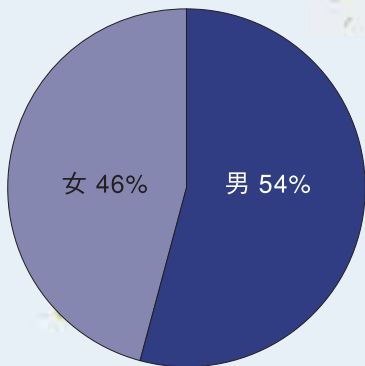

DATA

WEBデータ (2007年10月現在)

Edy NAVI @ Web - <http://www.edynavi.tv/>

- アクセスユーザー数：22,000人/月、264,000人/年
- ページビュー：110,000PV/月
(PC：80,000、携帯：30,000)
- サイト平均滞在時間：6分17秒
- メールマガジン配信数：6,000件

ユーザー比率

アクセス元都道府県分布図

男女比

年代別