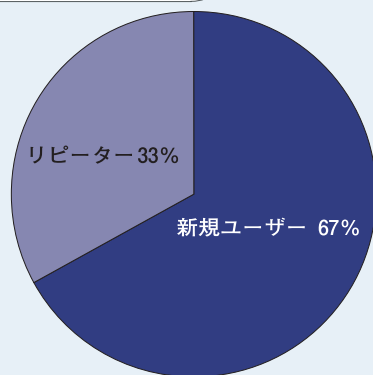

- ①Edyが使えるお店の情報
- ②お得なEdyキャンペーン情報

を強く求めています。なぜなら、Edyは便利であるのはもちろんのこと、Edyの利用で全日空のマイルを貯めたり、Edy関連のキャンペーンも頻繁に行われているため、お得であるからです。

「どうせ買う(食べる)ならEdyで買おう(食べよう)」そう思っているEdyユーザーは少なくありません。そういったユーザー達はEdyの情報を求めて当サイトを訪れます。EdyNAVI@Webを利用して、Edyユーザーの囲い込みを行いましょー！！

DATA

WEBデータ (2007年10月現在)

Edy NAVI @ Web - <http://www.edynavi.tv/>

- アクセスユーザー数：22,000人/月、264,000人/年
- ページビュー：110,000PV/月
(PC：80,000、携帯：30,000)
- サイト平均滞在時間：6分17秒
- メールマガジン配信数：6,000件

ユーザー比率

アクセス元都道府県分布図

男女比

年代別