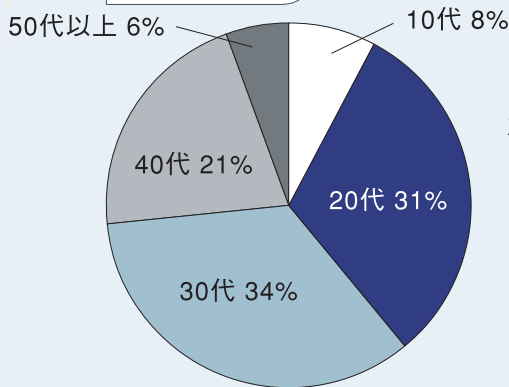

DATA

WEBデータ (2007年10月現在)

Edy NAVI @ Web - <http://www.edynavi.tv/>

- アクセスユーザー数：22,000人/月、264,000人/年
- ページビュー：110,000PV/月
(PC：80,000、携帯：30,000)
- サイト平均滞在時間：6分17秒
- メールマガジン配信数：6,000件

ユーザー比率

アクセス元都道府県分布図

男女比

年代別