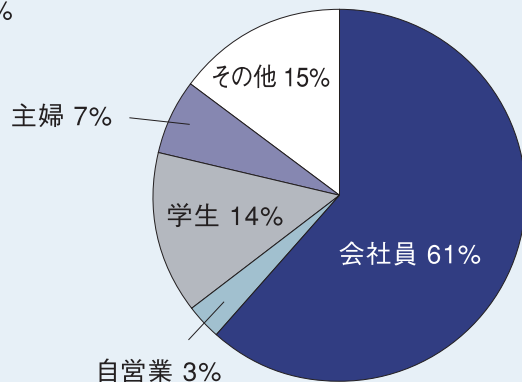

Edy NAVI @web はEdyユーザーが集まるポータルサイト！

『Edyユーザー ⇒ Edy加盟店』を実現する費用対効果の高いWebサイト

当サイトを訪れた人の代表的な検索キーワード

- ・ Edy
- ・ EdyNAVI
- ・ Edy お得
- ・ Edy マイル
- ・ Edyの(が)使える(お)店
- その他、季節により
- ・ Edy 焼肉
- ・ Edy 花 etc...

Edyユーザーは、

- ①Edyが使えるお店の情報
- ②お得なEdyキャンペーン情報

を強く求めています。なぜなら、Edyは便利であるのはもちろんのこと、Edyの利用で全日空のマイルを貯めたり、Edy関連のキャンペーンも頻繁に行われているため、お得であるからです。

「どうせ買う(食べる)ならEdyで買おう(食べよう)」そう思っているEdyユーザーは少なくありません。そういったユーザー達はEdyの情報を求めて当サイトを訪れます。EdyNAVI@Webを利用して、Edyユーザーの囲い込みを行いましょー！！

DATA

WEBデータ (2007年10月現在)

Edy NAVI @ Web - <http://www.edynavi.tv/>

- ○アクセスユーザー数：22,000人/月、264,000人/年
- ○ページビュー：110,000PV/月
  (PC：80,000、携帯：30,000)
- ○サイト平均滞在時間：6分17秒
- ○メールマガジン配信数：6,000件

ユーザー比率

男女比

年代別

職業別